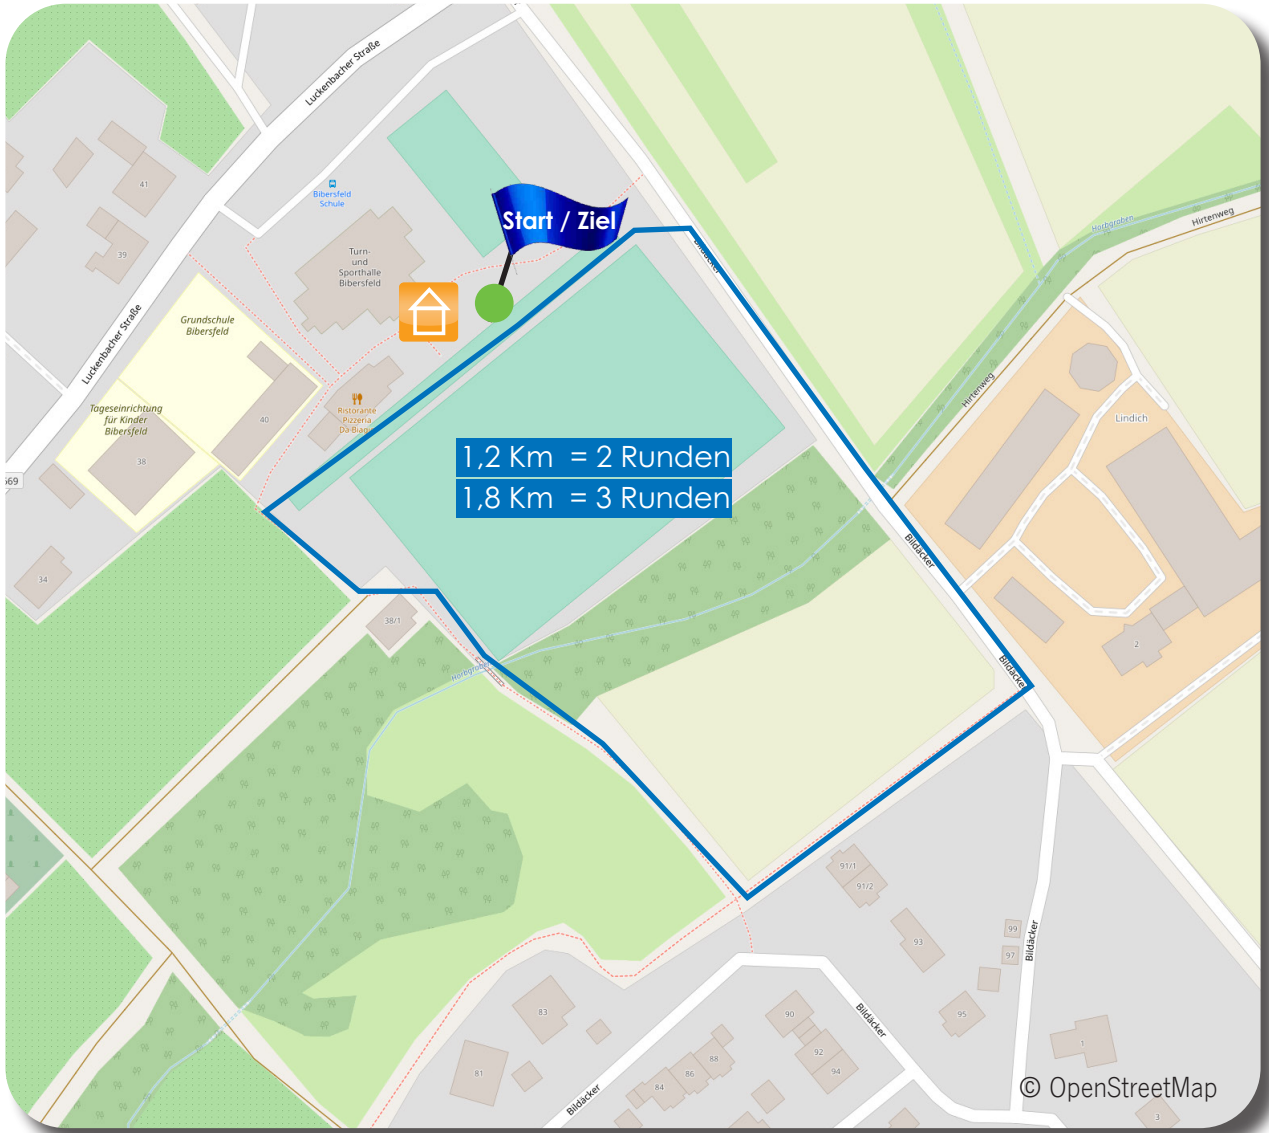

**Bambini-, Kinder-,
Schülerlauf
Bibersfeld
600 m + 1,2km
1,8 km**

Startzeit 10.00 Uhr
Start und Ziel Luckenbacher Str. 42
Zeitmessung
Alter nach Jahrgängen

Bibersfeld 5 km + Walking

Startzeit 12.00 Uhr
Start und Ziel Luckenbacher Str. 42
Zeitmessung
Alter ab 10 (nach Jahrgängen)

StadtwerkeLaeuffbeidir

stadtwerkeshal

stadtwerke
Schwäbisch Hall GmbH
LÄUFT BEI DIR

Bibersfeld

10 km

Startzeit ca. 12.00 Uhr
Start und Ziel Luckenbacher Str. 42
Zeitmessung
Alter ab 14 (nach Jahrgängen)