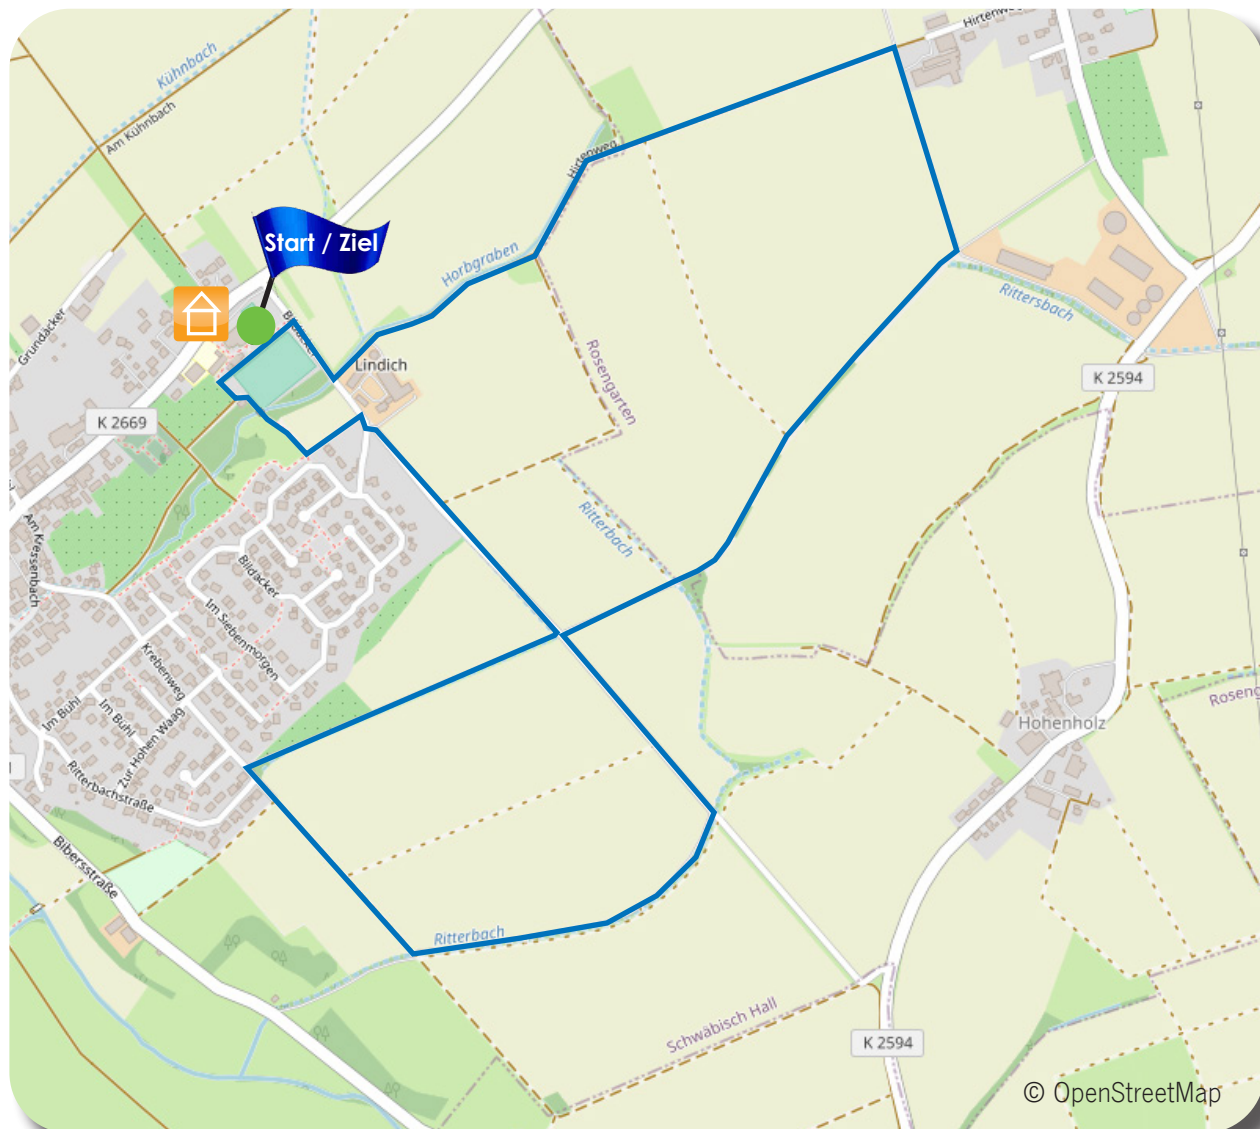

**Bambini-, Kinder-,
Schülerlauf
Bibersfeld
600 m + 1,2km
1,8 km**

Startzeit 10.00 Uhr
Start und Ziel Luckenbacher Str. 42
Zeitmessung
Alter nach Jahrgängen

Bibersfeld 5 km + Walking

Startzeit 12.00 Uhr
Start und Ziel Luckenbacher Str. 42
Zeitmessung
Alter ab 10 (nach Jahrgängen)

StadtwerkeLaeuffbeidir

stadtwerkeshal

stadtwerke
Schwäbisch Hall GmbH
LÄUFT BEI DIR

Bibersfeld

10 km

Startzeit ca. 12.00 Uhr
Start und Ziel Luckenbacher Str. 42
Zeitmessung
Alter ab 14 (nach Jahrgängen)