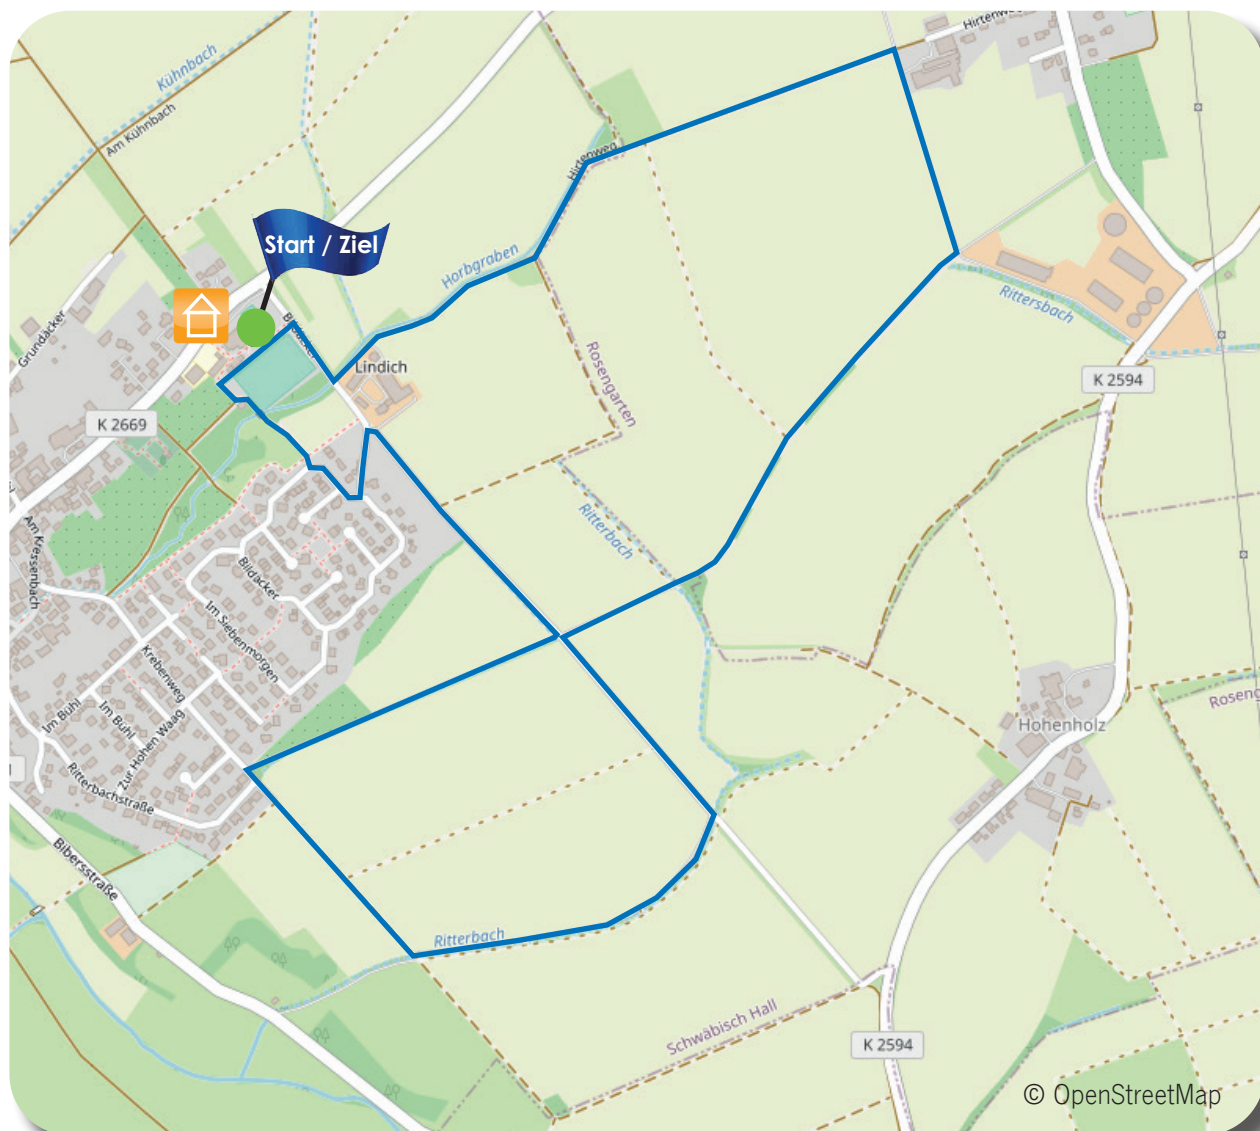

Bambini-, Kinder-, Schülerlauf Bibersfeld 600 m + 1,2km 1,8 km

Startzeit 10.00 Uhr
Start und Ziel Luckenbacher Str. 42
Zeitmessung
Alter nach Jahrgängen

StadtwerkeLaeuffbeidir

stadtwerkeshsa

stadtwerke
Schwäbisch Hall GmbH
LÄUFT BEI DI

Bibersfeld 5 km + Walking

Startzeit 11.45 Uhr
Start und Ziel Luckenbacher Str. 42
Zeitmessung
Alter ab 10 (nach Jahrgängen)

StadtwerkeLaeuffbeidir

stadtwerkeshh

stadtwerke
Schwäbisch Hall GmbH
LÄUFT BEI DIR

Bibersfeld

10 km

Startzeit ca. 12.00 Uhr
Start und Ziel Luckenbacher Str. 42
Zeitmessung
Alter ab 14 (nach Jahrgängen)

StadtwerkeLaeuffbeidir

stadtwerkeshh

stadtwerke
Schwäbisch Hall GmbH

LÄUFT BEI DIR