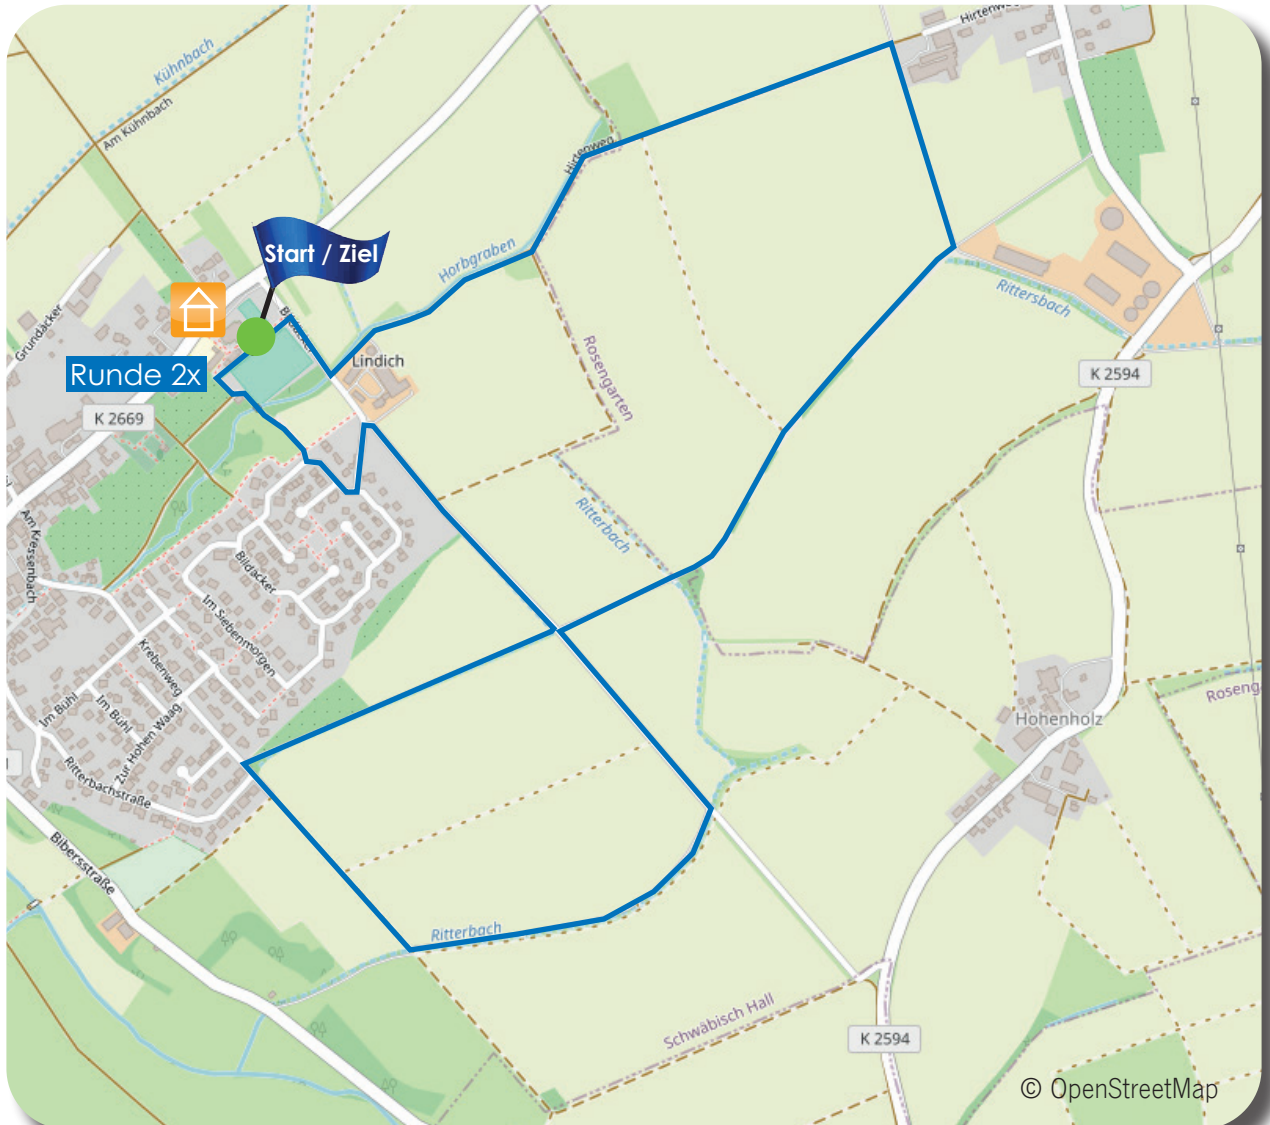

Bambini-, Kinder-, Schülerlauf Bibersfeld 600 m + 1,2km 1,8 km

Startzeit 10.00 Uhr
Start und Ziel Luckenbacher Str. 42
Zeitmessung
Alter nach Jahrgängen

StadtwerkeLaeuffbeidir

stadtwerkeshsa

stadtwerke
Schwäbisch Hall GmbH
LÄUFT BEI DI

Bibersfeld 5 km + Walking

Startzeit 11.45 Uhr
Start und Ziel Luckenbacher Str. 42
Zeitmessung
Alter ab 10 (nach Jahrgängen)

StadtwerkeLaeuffbeidir

stadtwerkeshh

stadtwerke
Schwäbisch Hall GmbH
LÄUFT BEI DIR

Bibersfeld

10 km

Startzeit ca. 12.00 Uhr
Start und Ziel Luckenbacher Str. 42
Zeitmessung
Alter ab 14 (nach Jahrgängen)

StadtwerkeLaeuffbeidir

stadtwerkeshh

stadtwerke
Schwäbisch Hall GmbH

LÄUFT BEI DIR