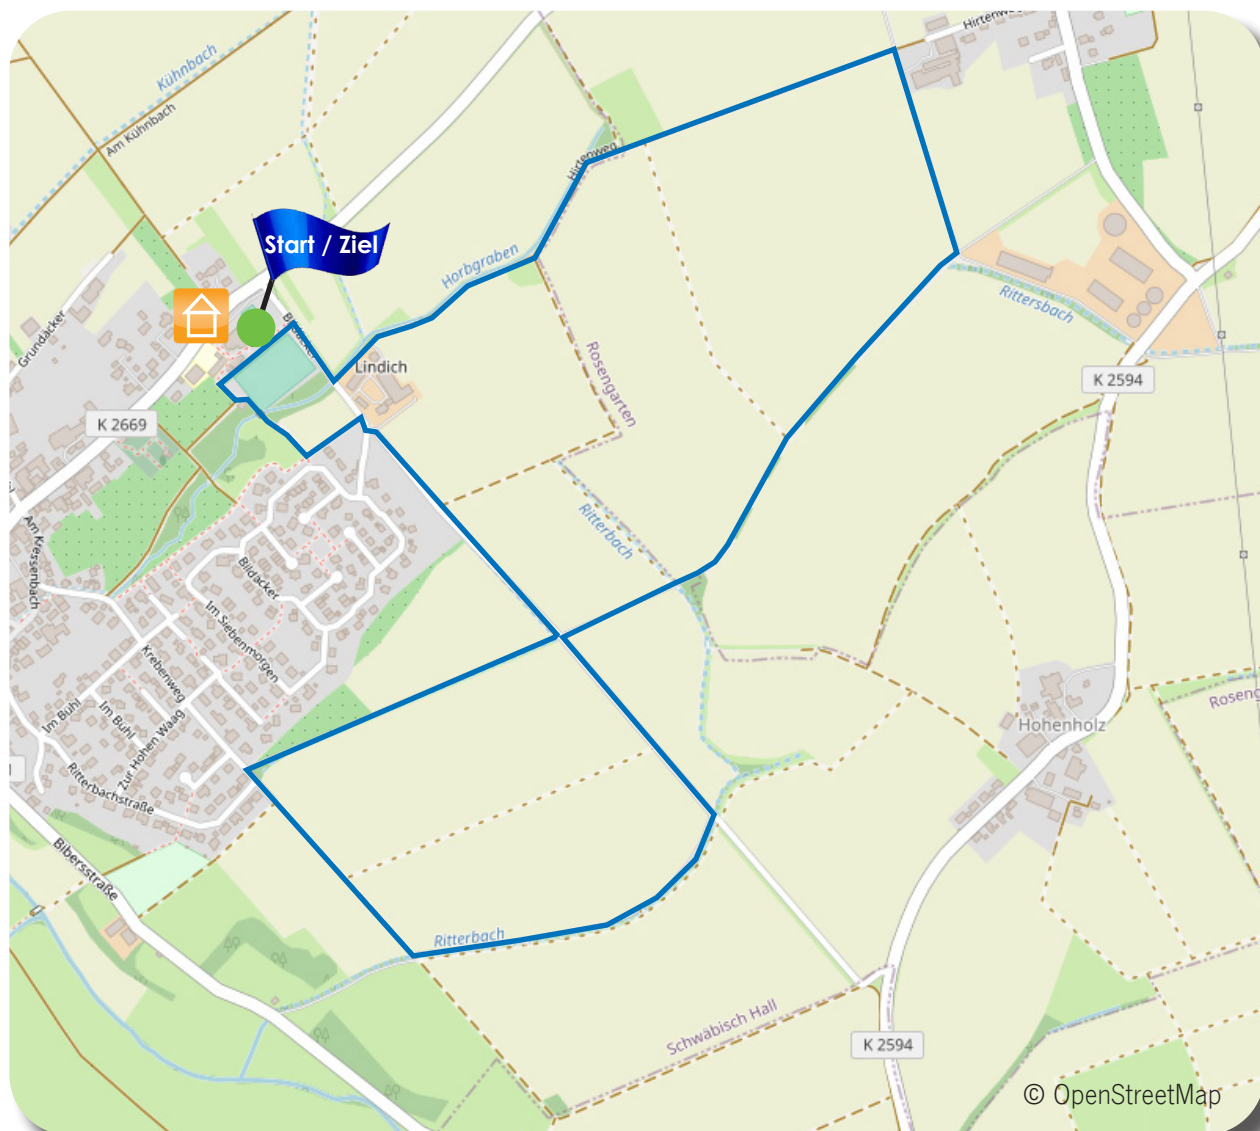

Bambini Schülerlauf Bibersfeld 600 m + 1,8 km

Startzeit 10.00 Uhr
Start und Ziel Luckenbacher Str. 42
Zeitmessung
Alter 7 - 17 Jahre (nach Jahrgängen)

Bibersfeld

5 km + Walking

Startzeit 12.00 Uhr
Start und Ziel Luckenbacher Str. 42
Zeitmessung
Alter ab 14 (nach Jahrgängen)

Bibersfeld

10 km

Startzeit ca. 12.00 Uhr
Start und Ziel Luckenbacher Str. 42
Zeitmessung
Alter ab 14 (nach Jahrgängen)